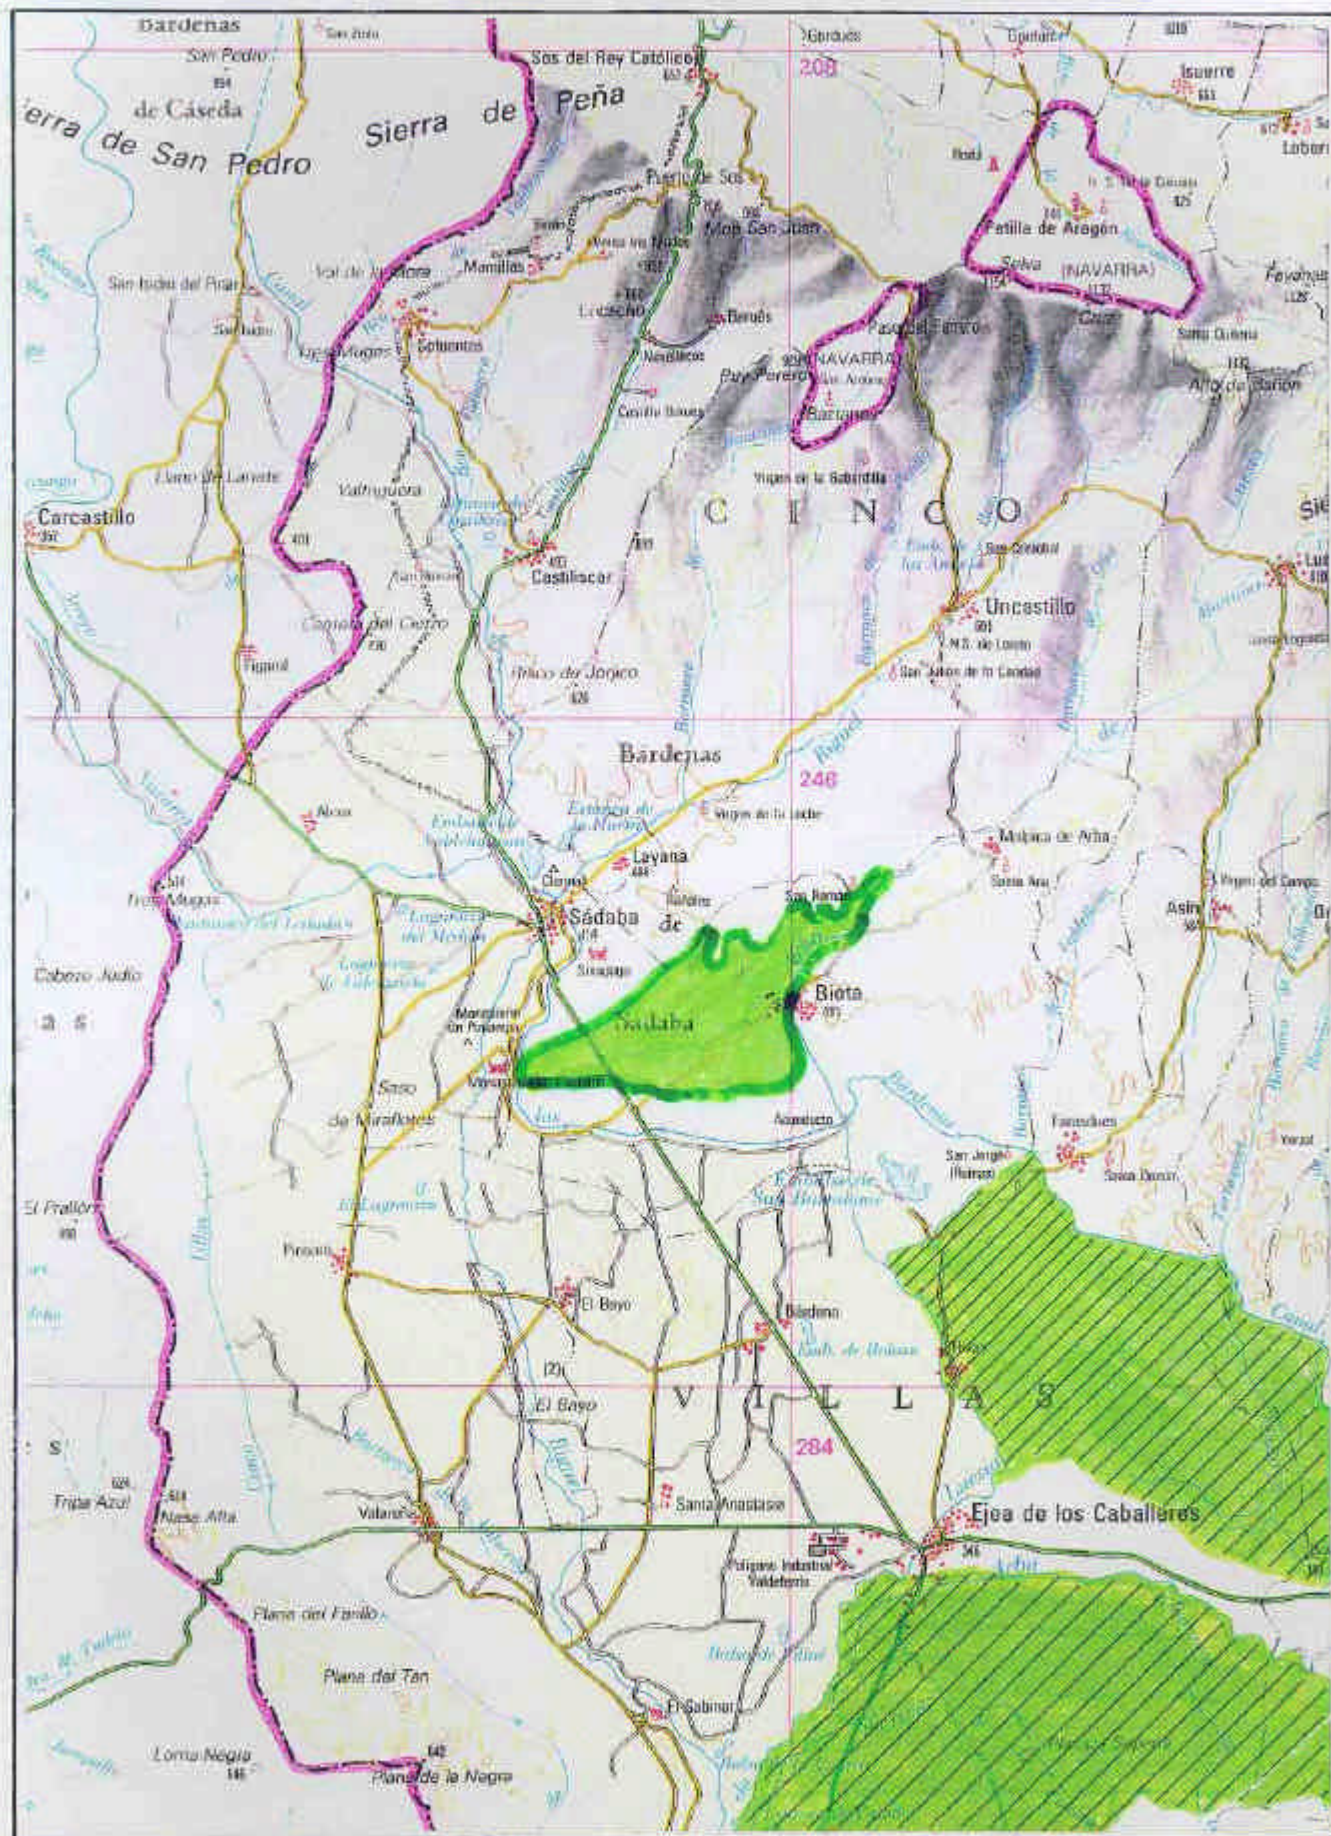

# NUEVOS REGADIOS DE LOS EMBALSES DE BIOTA Y LUNA

(Ficha NR 58)

ZONA DE REGADIO

OTROS REGADIOS CONTEMPLADOS EN EL P.H.C.E.

ESCALA 1:200.000

0 2 4 6 8 10 12 14 Km

Noviembre 1996