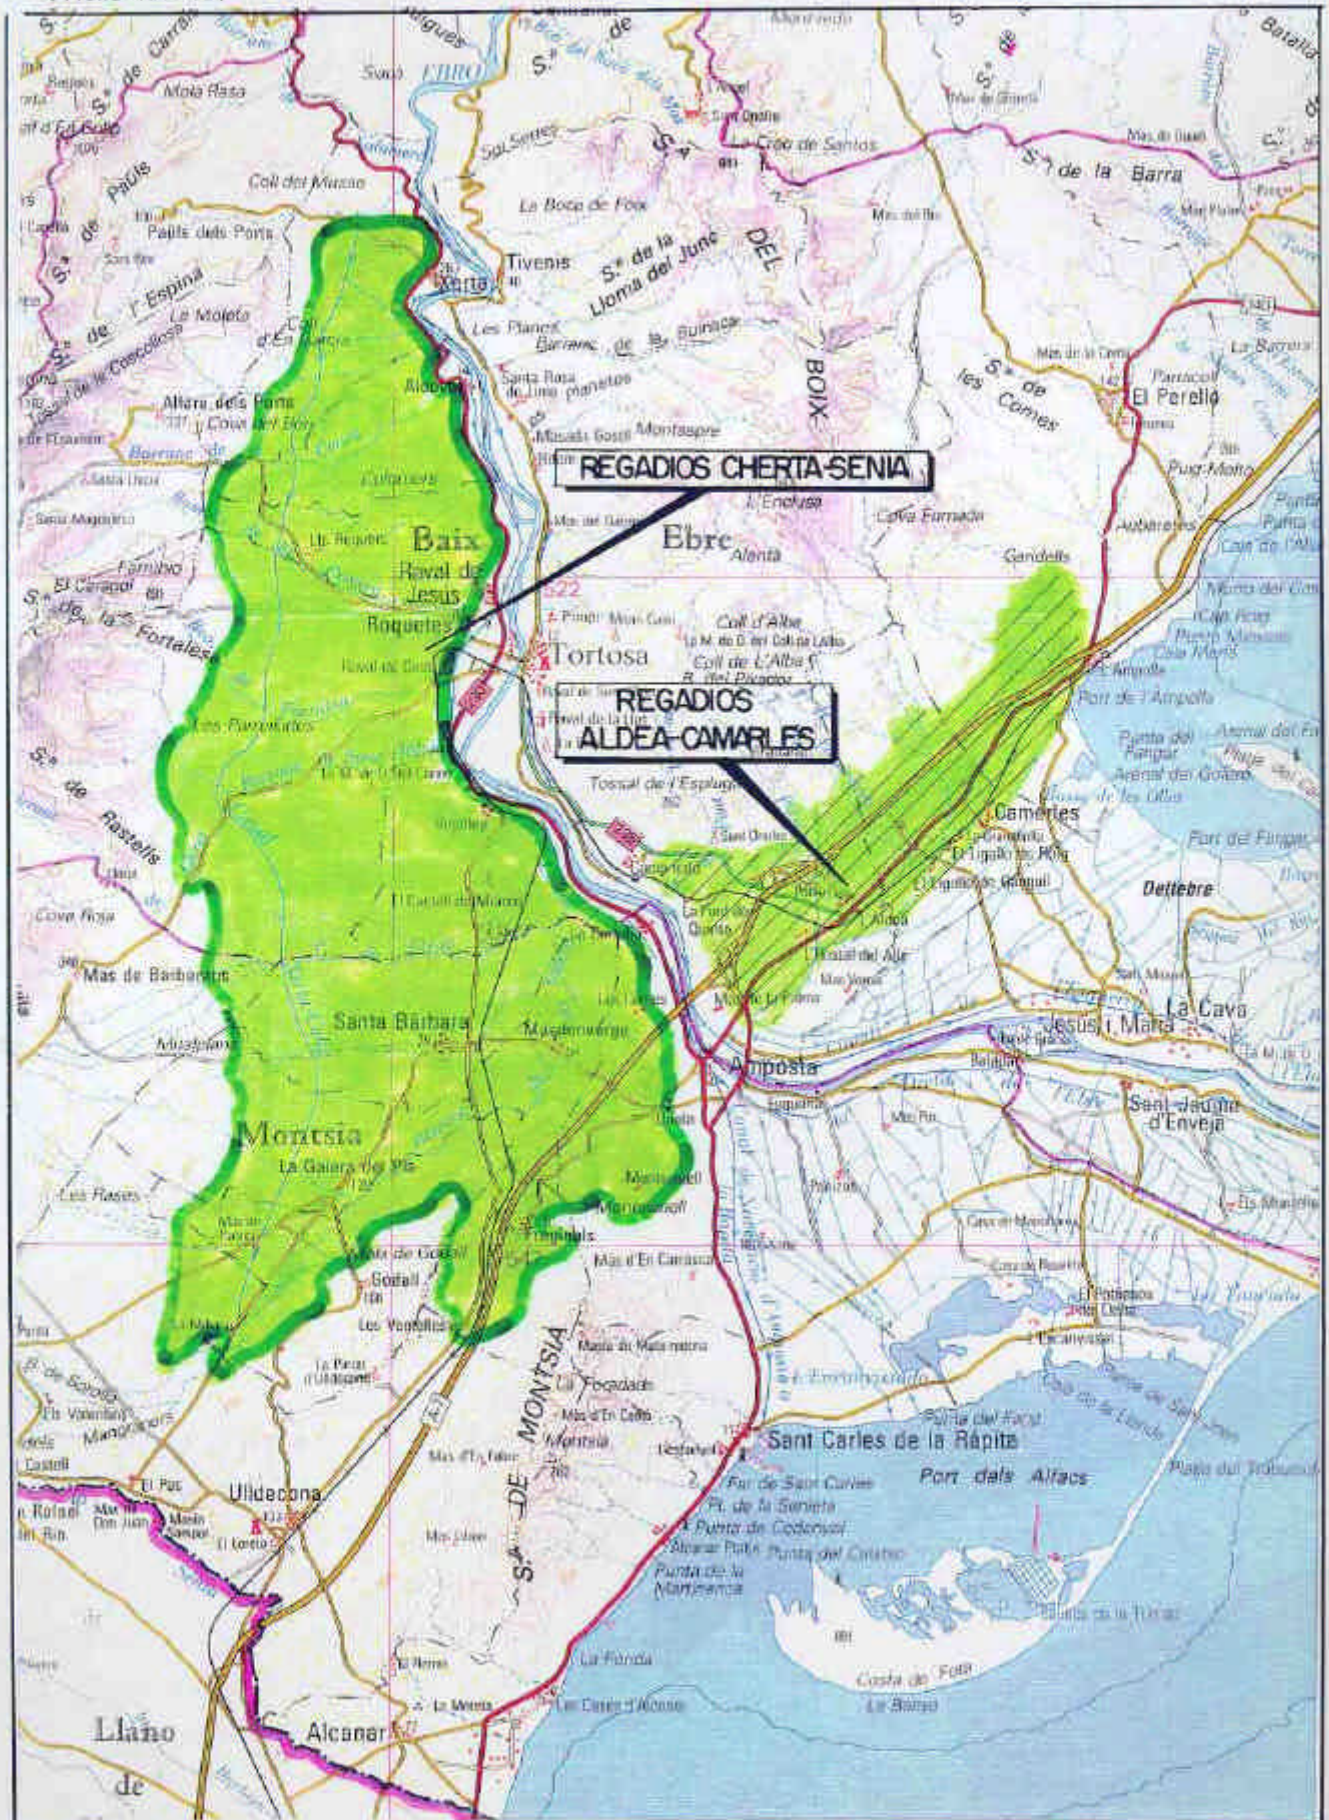

NUEVOS REGADIOS DEL CANAL CHERTA-CENIA

ZONA DE REGADIO

(Ficho NR: 13)

OTROS REGADIOS CONTEMPLADOS EN EL P.H.C.E.

ESCALA 1:200 000

Noviembre 1.996